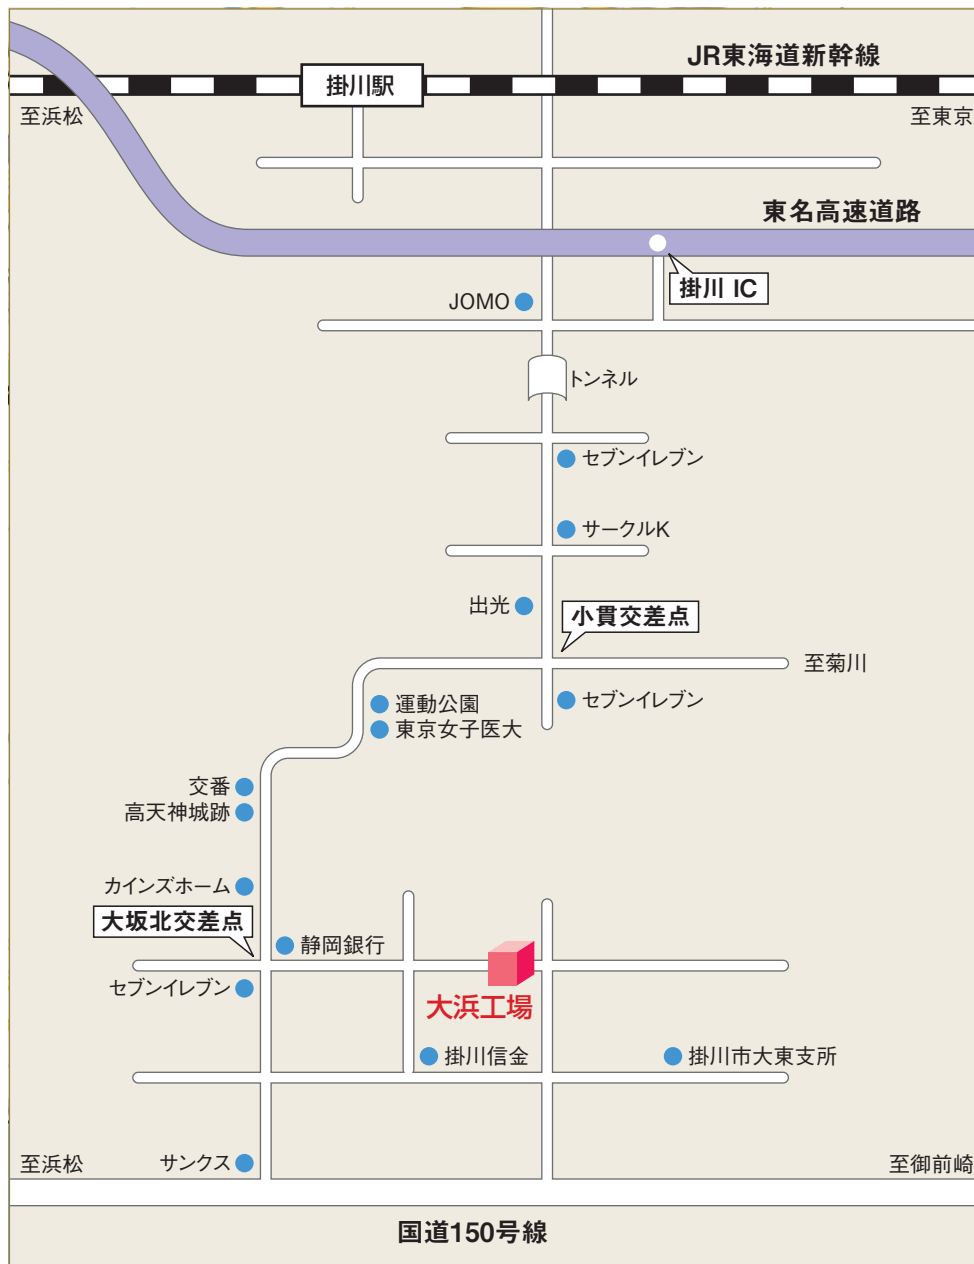

大浜工場

〒437-1416 静岡県掛川市三俣903-2
TEL. 0537-72-2411 FAX. 0537-72-5479

JR東海道新幹線「掛川駅」から車で約25分
東名高速道路「掛川IC」から車で約25分